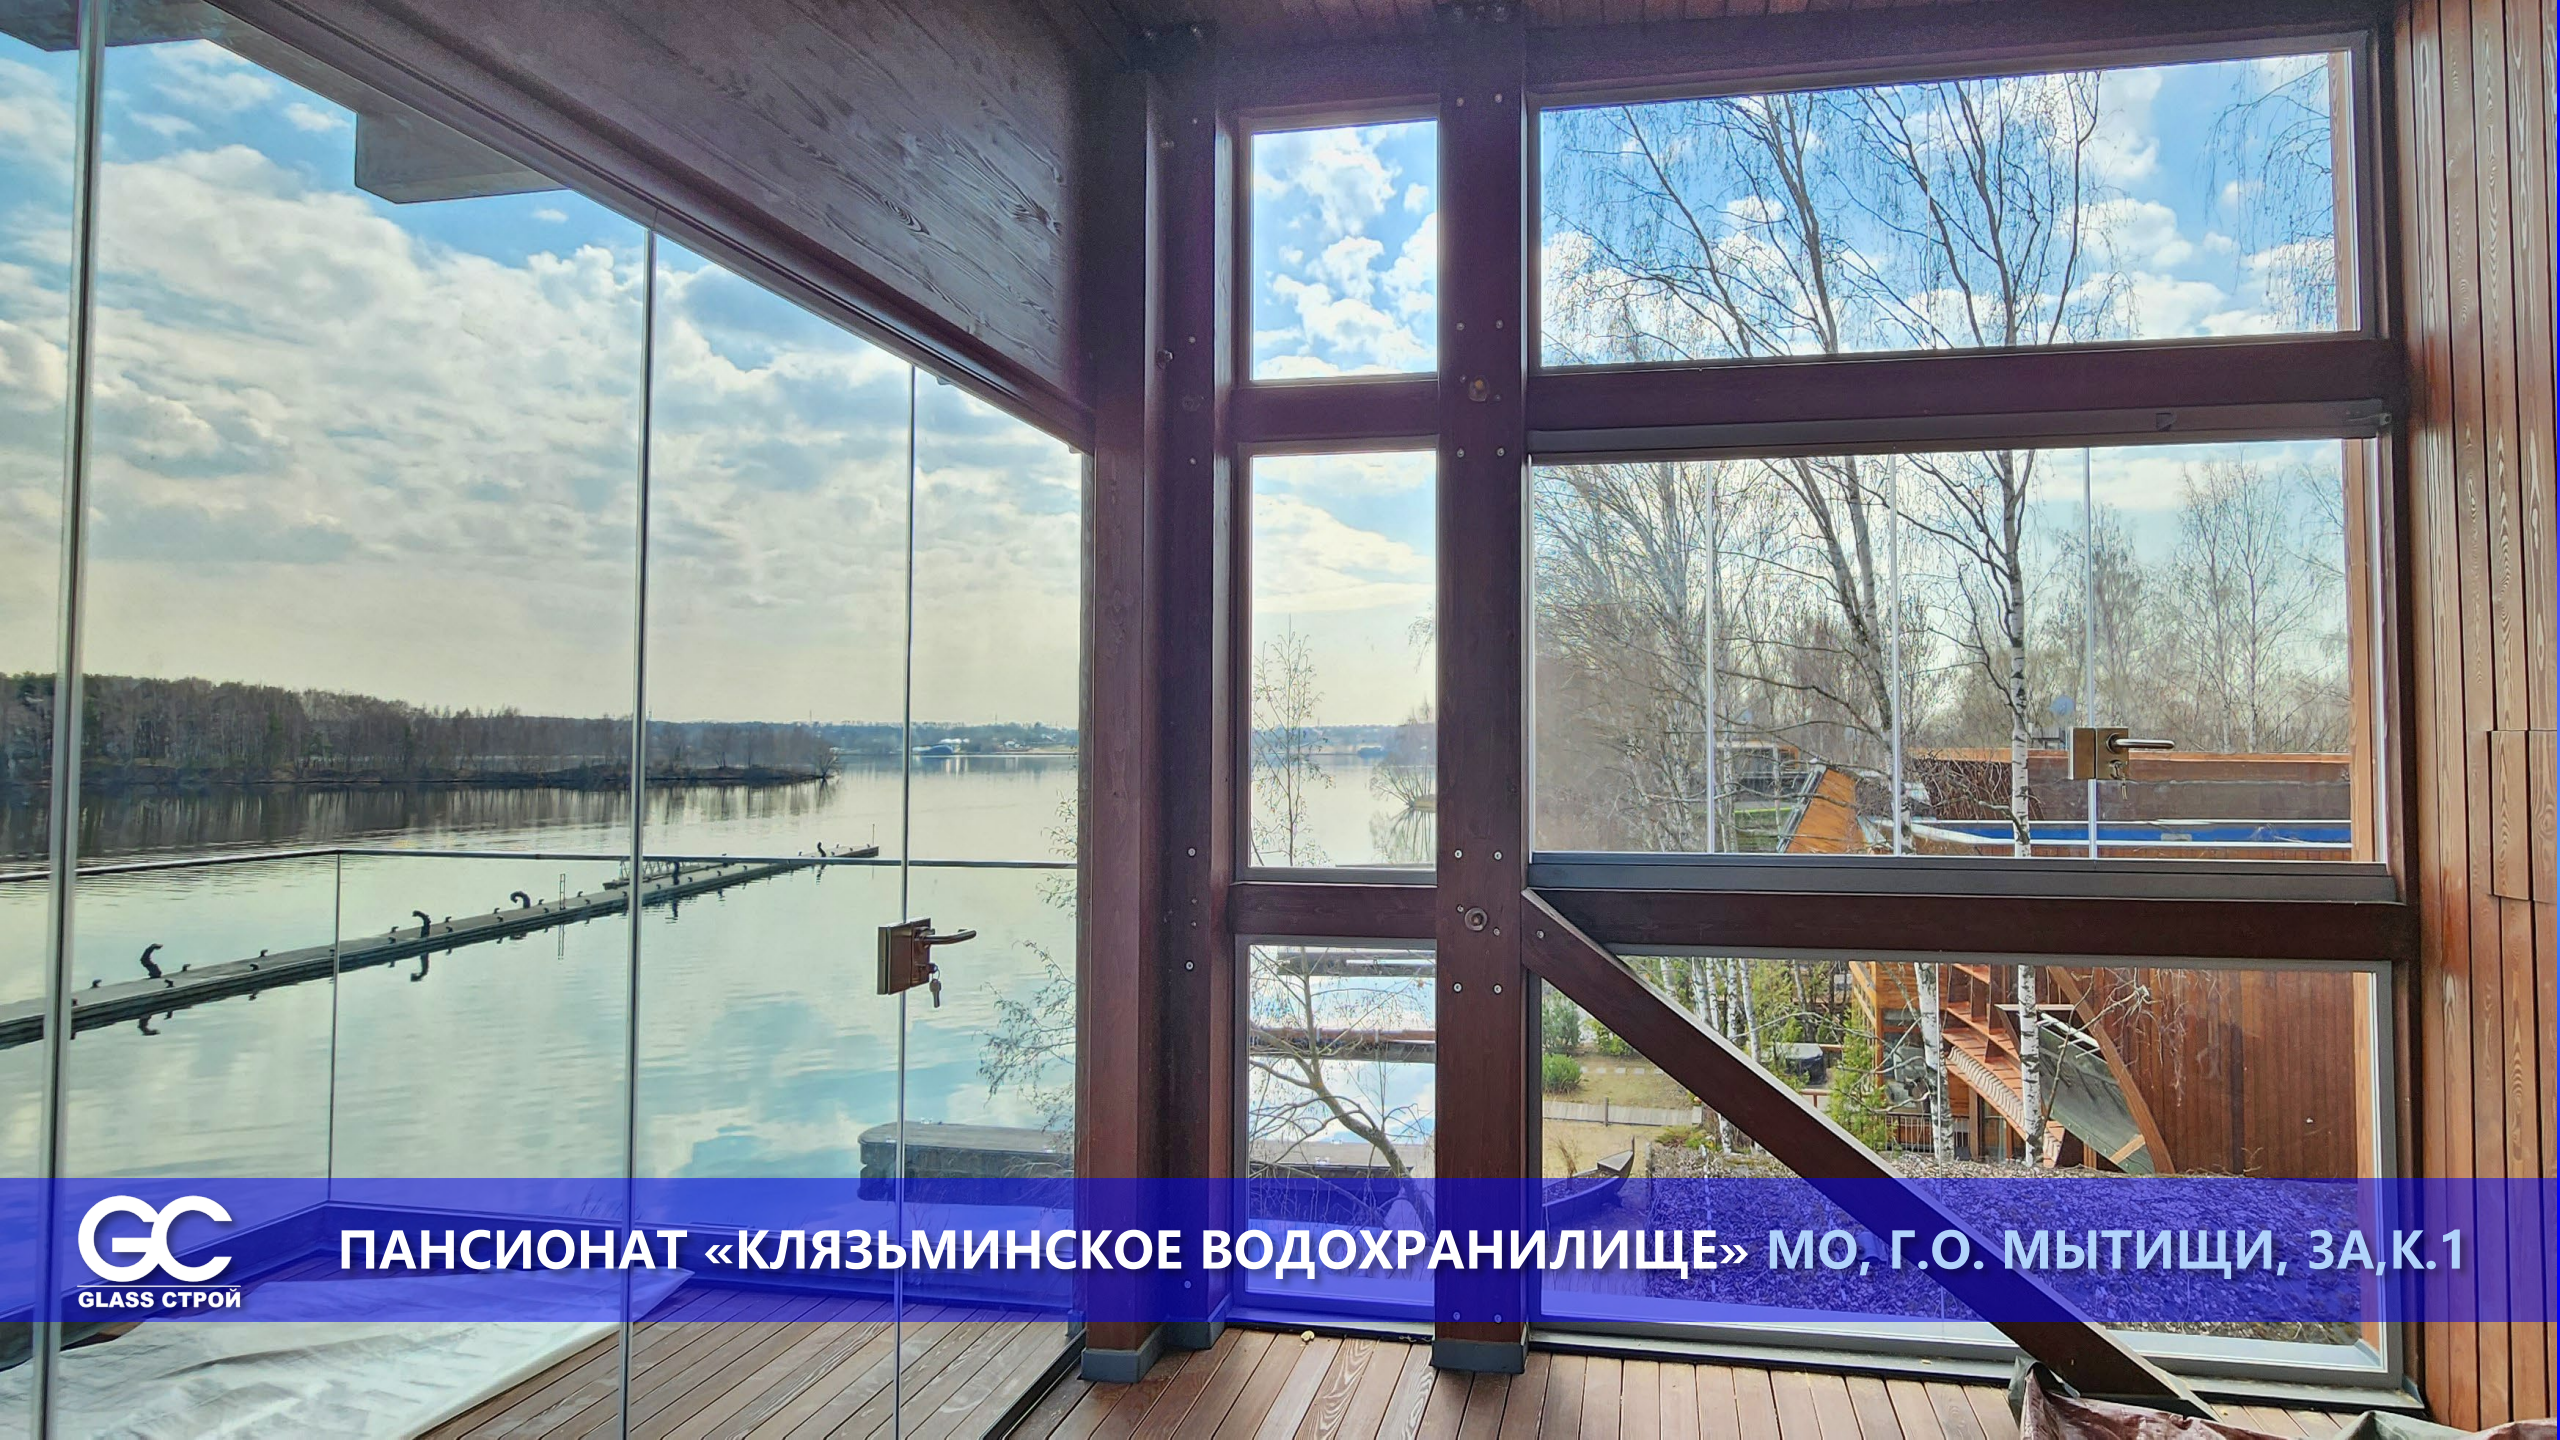

ПАНСИОНАТ «КЛАЗЬМИНСКОЕ ВОДОХРАНИЛИЩЕ» МО, Г.О. МЫТИЩИ, ЗА,К.1