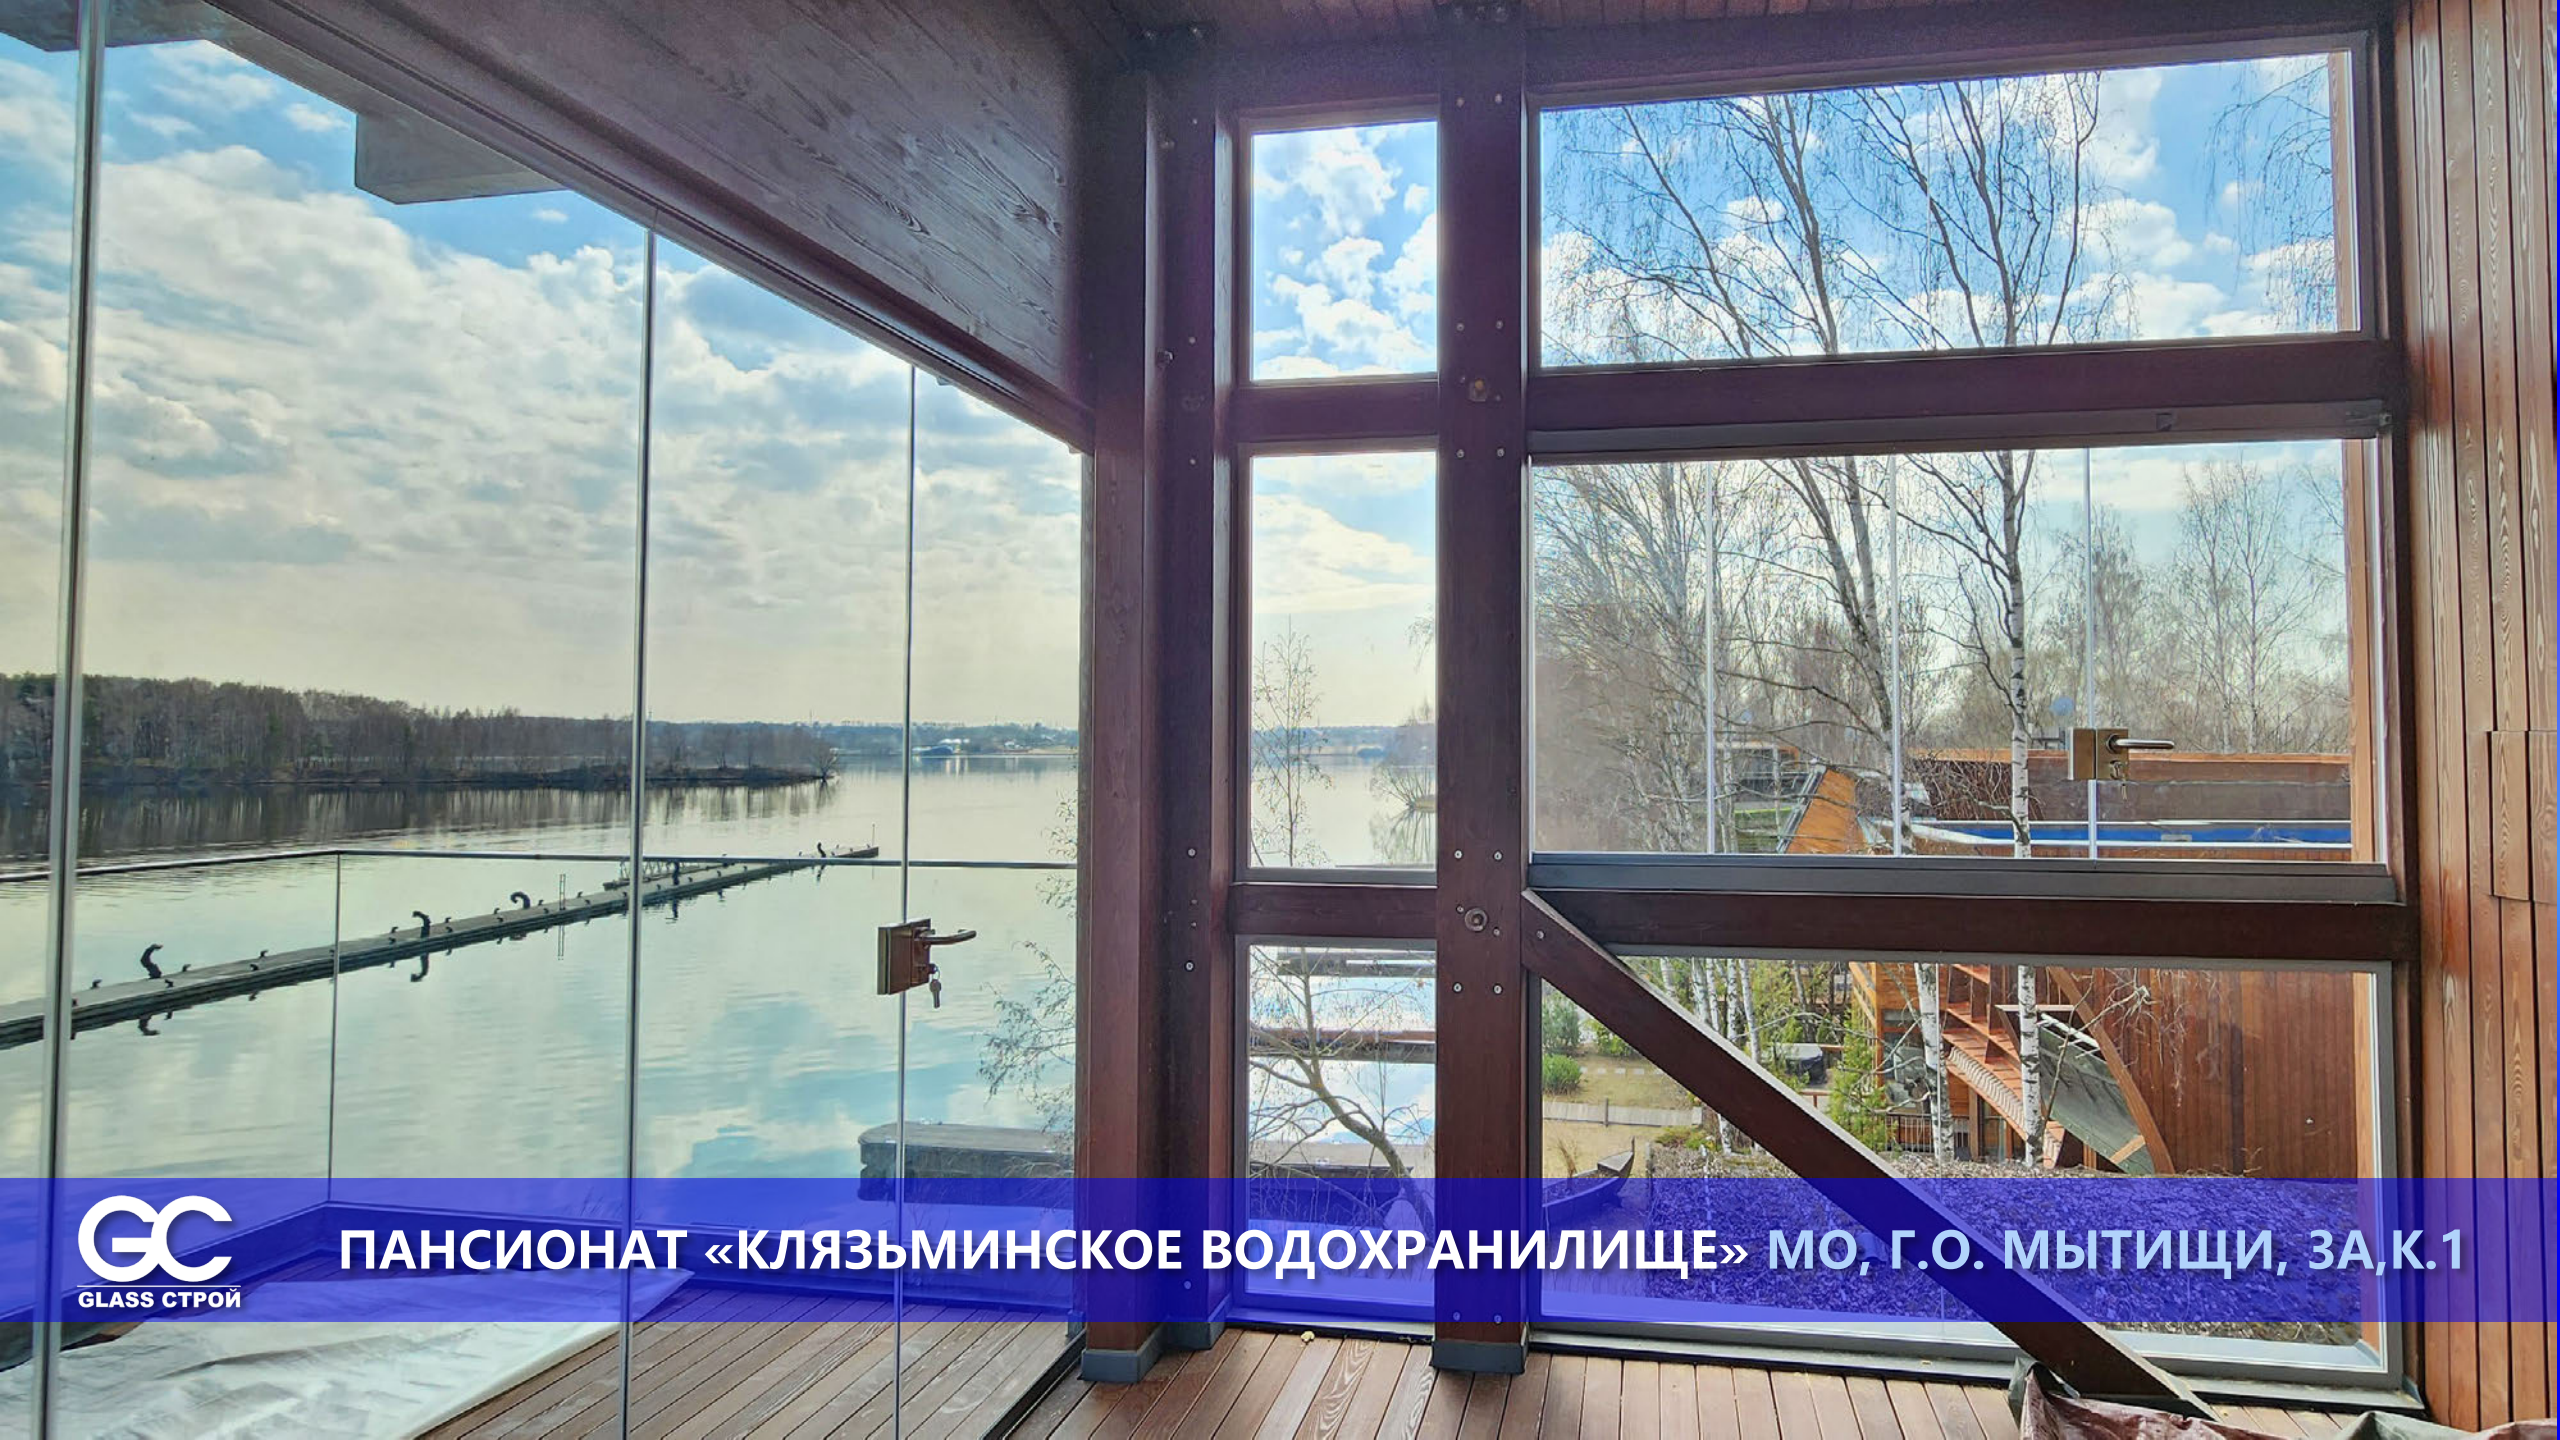

ПАНСИОНАТ «КЛАЗЬМИНСКОЕ ВОДОХРАНИЛИЩЕ» МО, Г.О. МЫТИЩИ, ЗА,К.1